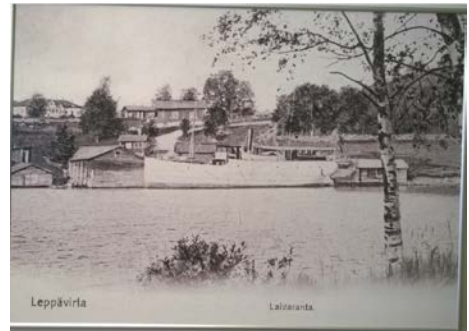

Kokoelma Vanhoja valokuvia Leppävirralta

Tekijä Useita kuvaajia

Teos Valokuvasuurennot, kuvien nimet taulujen kääntöpuolella: **1.** Leppävirta 30-luv. alussa; **2.** Leppävirta 30-luv. lopulla; **3.** Leppävirta Alapiha v. 1910; **4.** Leppävirta Laivaranta 1910-luvulla; **5.** Leppävirta Konnus Elias Lönroth juhlaristeily 1800-luv. lopulla; **6.** Leppävirta 40-luv. lopulla; **7.** Leppävirta v. 1927 600 m korkeudelta; **8.** Leppävirta Maatalousnäyttely v. 1939; **9.** Leppävirta [19]20-luvulla; **10.** Leppävirran kunnanvaltuusto menossa joulukirkkoon v. 1940; **11.** Leppävirta käsinlypsykilpailut APILAN navetassa v. 1927; **12.** Leppävirta [19]20-luvun alussa; **13.** Leppävirta [19]40-luv. lopulla; **14.** Ensimmäiset sankarihautajaiset Leppävirralla 1939 – 1940 Rovasti Karhu ja Pastori Tylväs; **15.** Leppävirran kunnanvaltuusto menossa joulukirkkoon v. 1939

Teostiedot Musta-valkovalokuvasuurennot, koko kehyksineen/kpl lev. 70 cm * kork. 50 cm

Kuva

1

2

3

4

5

6

7

8