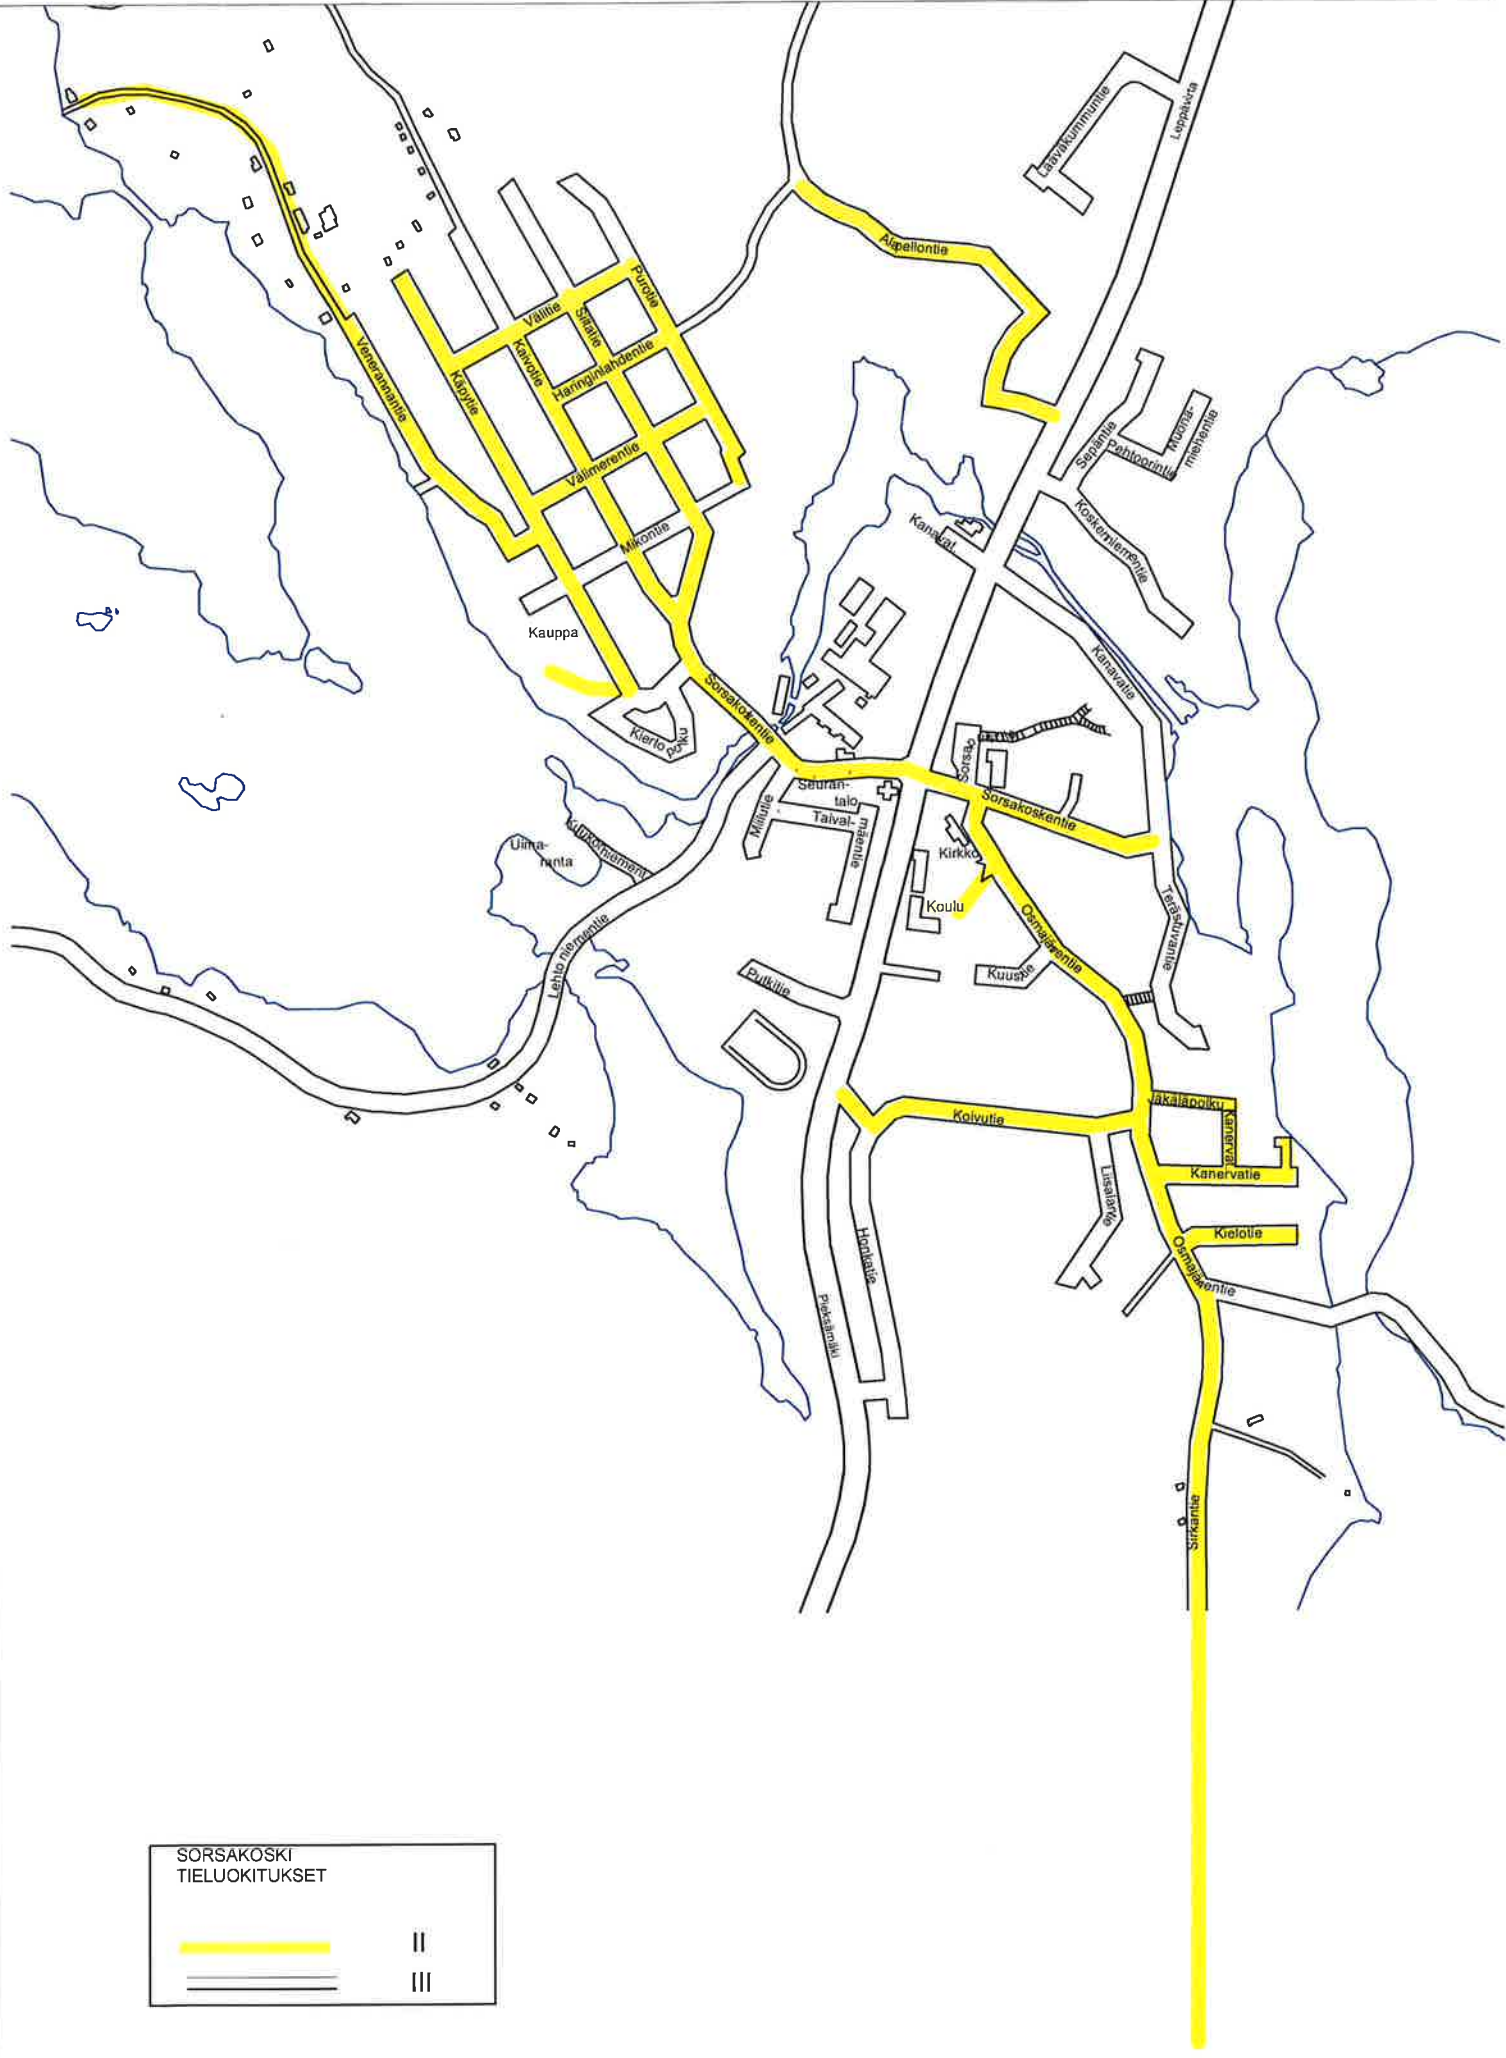

0 75 150 300 Metriä

LEPPÄVIRTA
KIRKONKYLÄ
TIELUOKITUKSET

Kivisalmentie

0 30 60 120 Metriä

ORAVIKOSKI
TIELUOKITUKSET

	II
	III

SORSAKOSKI
TIELUOKITUKSET

	II
	III